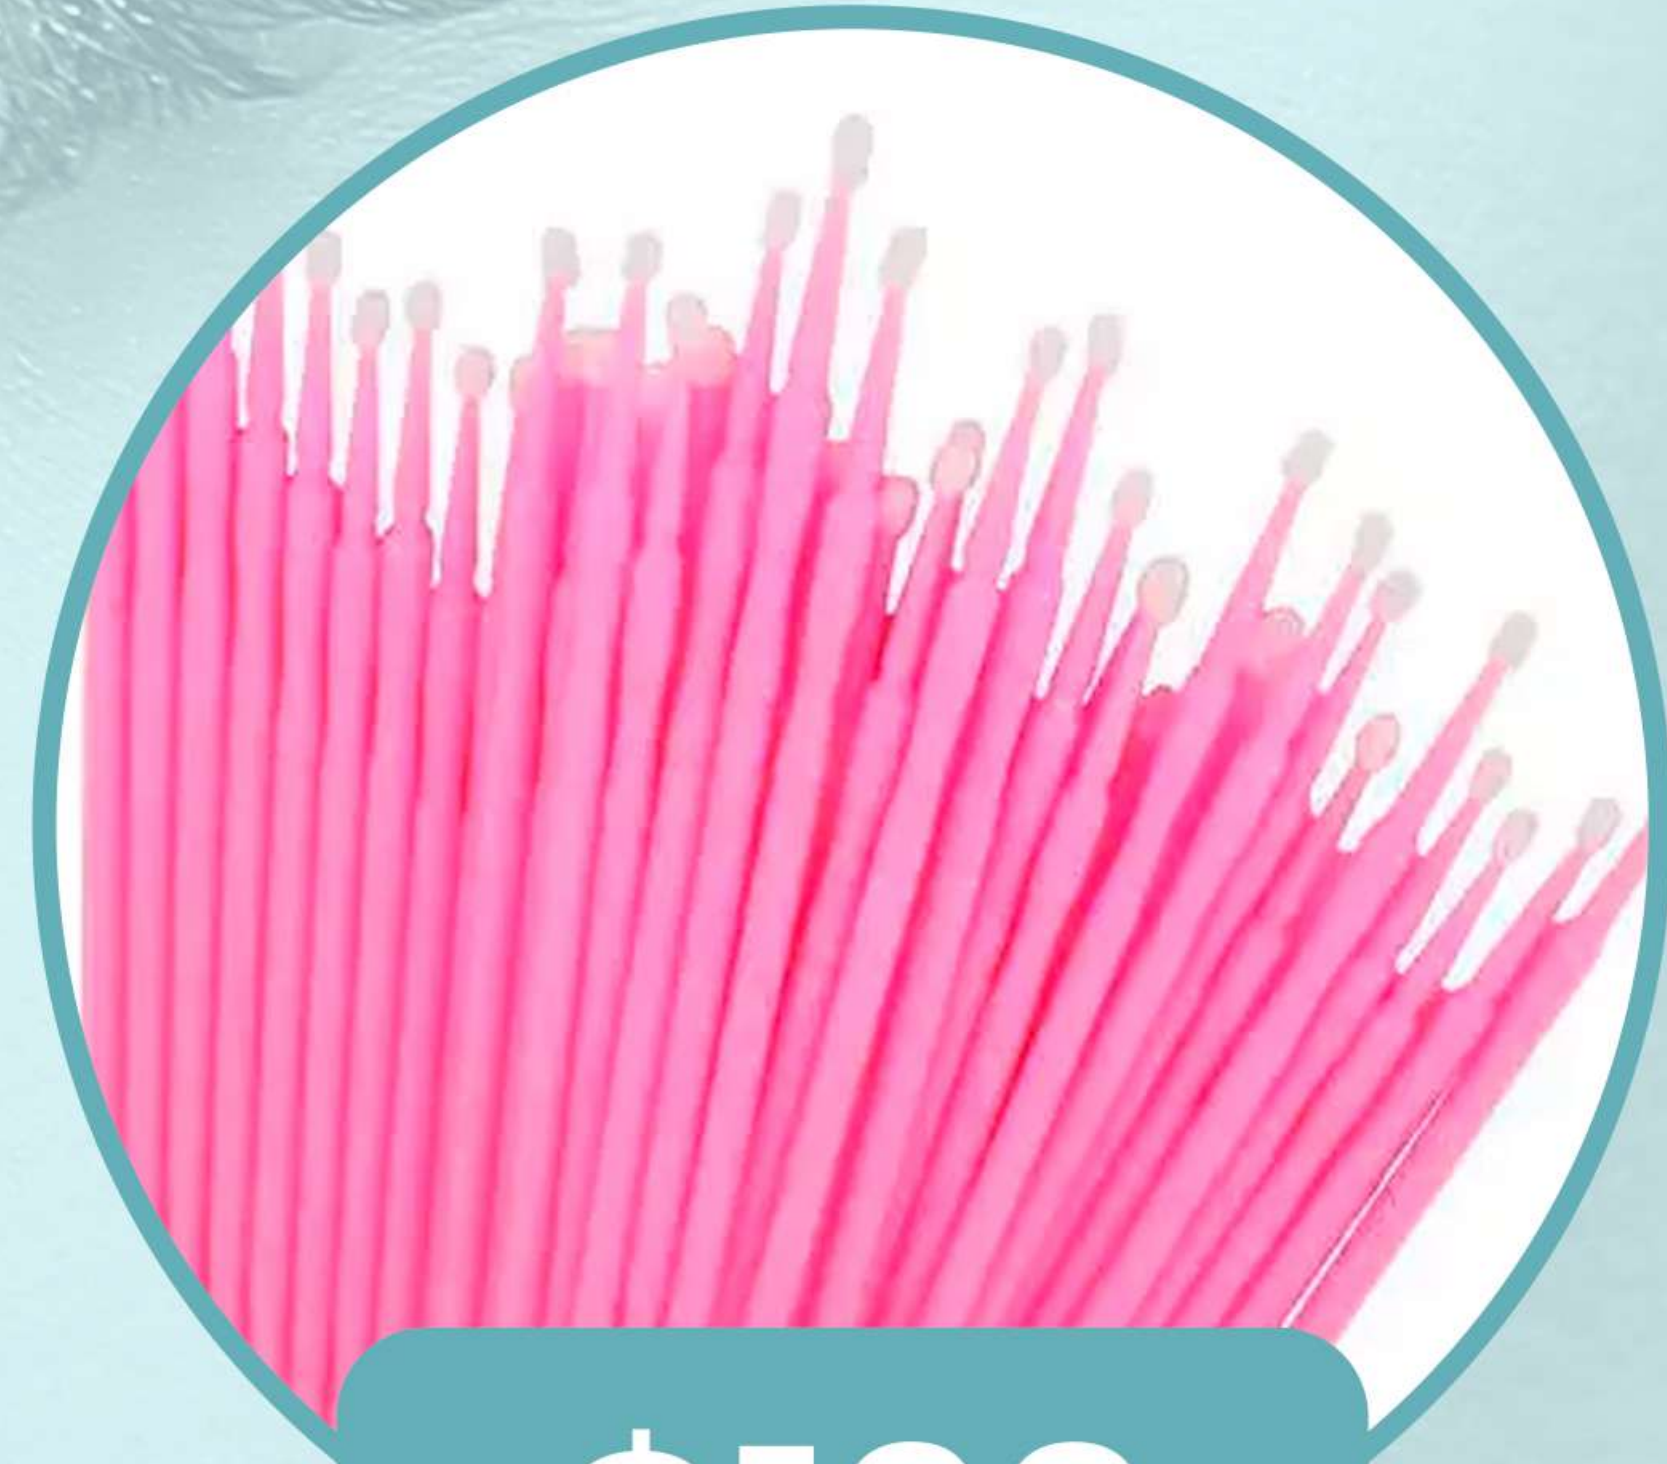

María Sasha 5D
Mix 8-14
Unitarios
8-9-10

CATÁLOGO

Descartables

\$80

Cepillitos
50 unidades

\$120

Microbrush
100 unidades

\$100