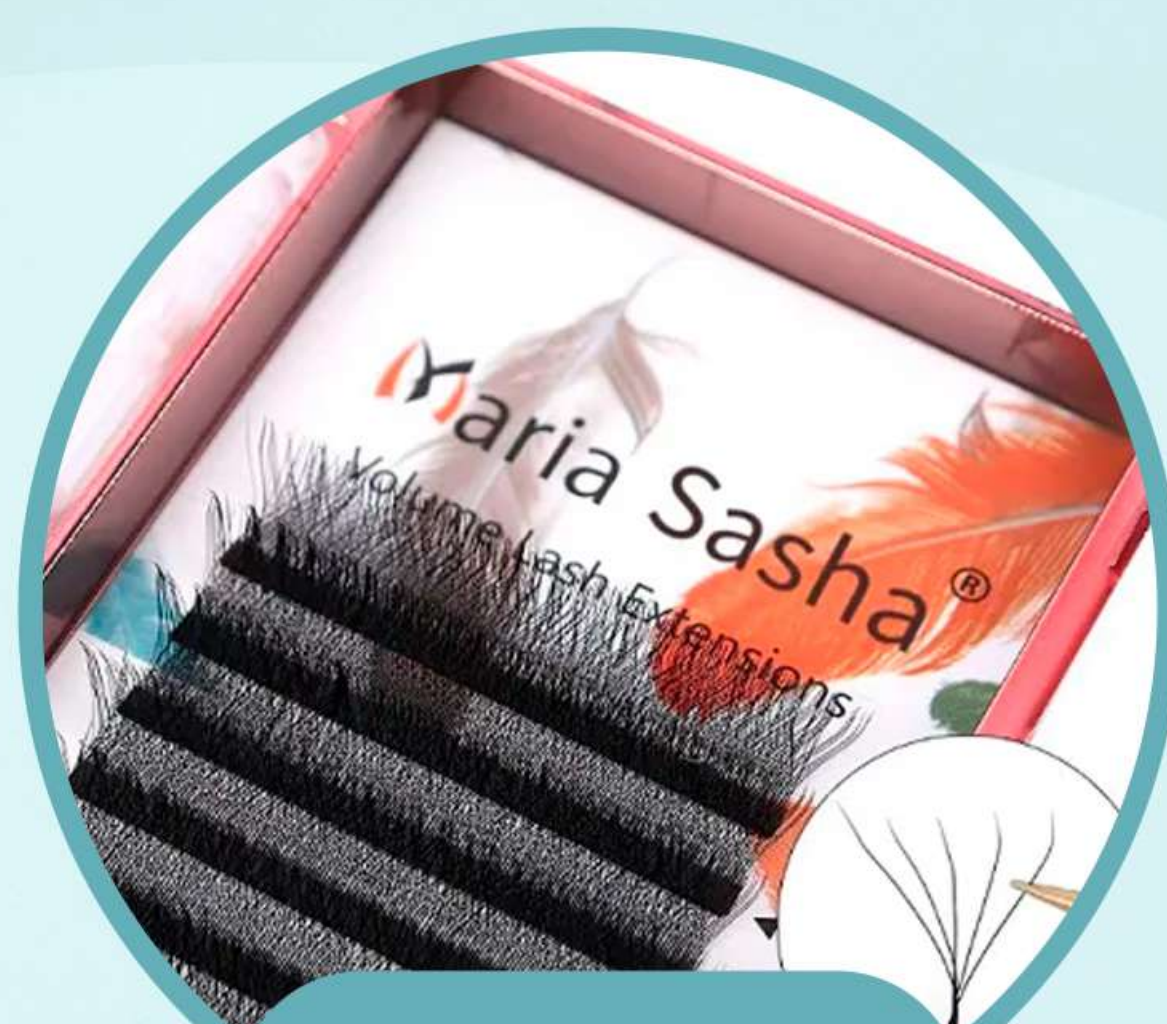

$390

María Sasha 5D
Mix 8-14
Unitarios
8-9-10