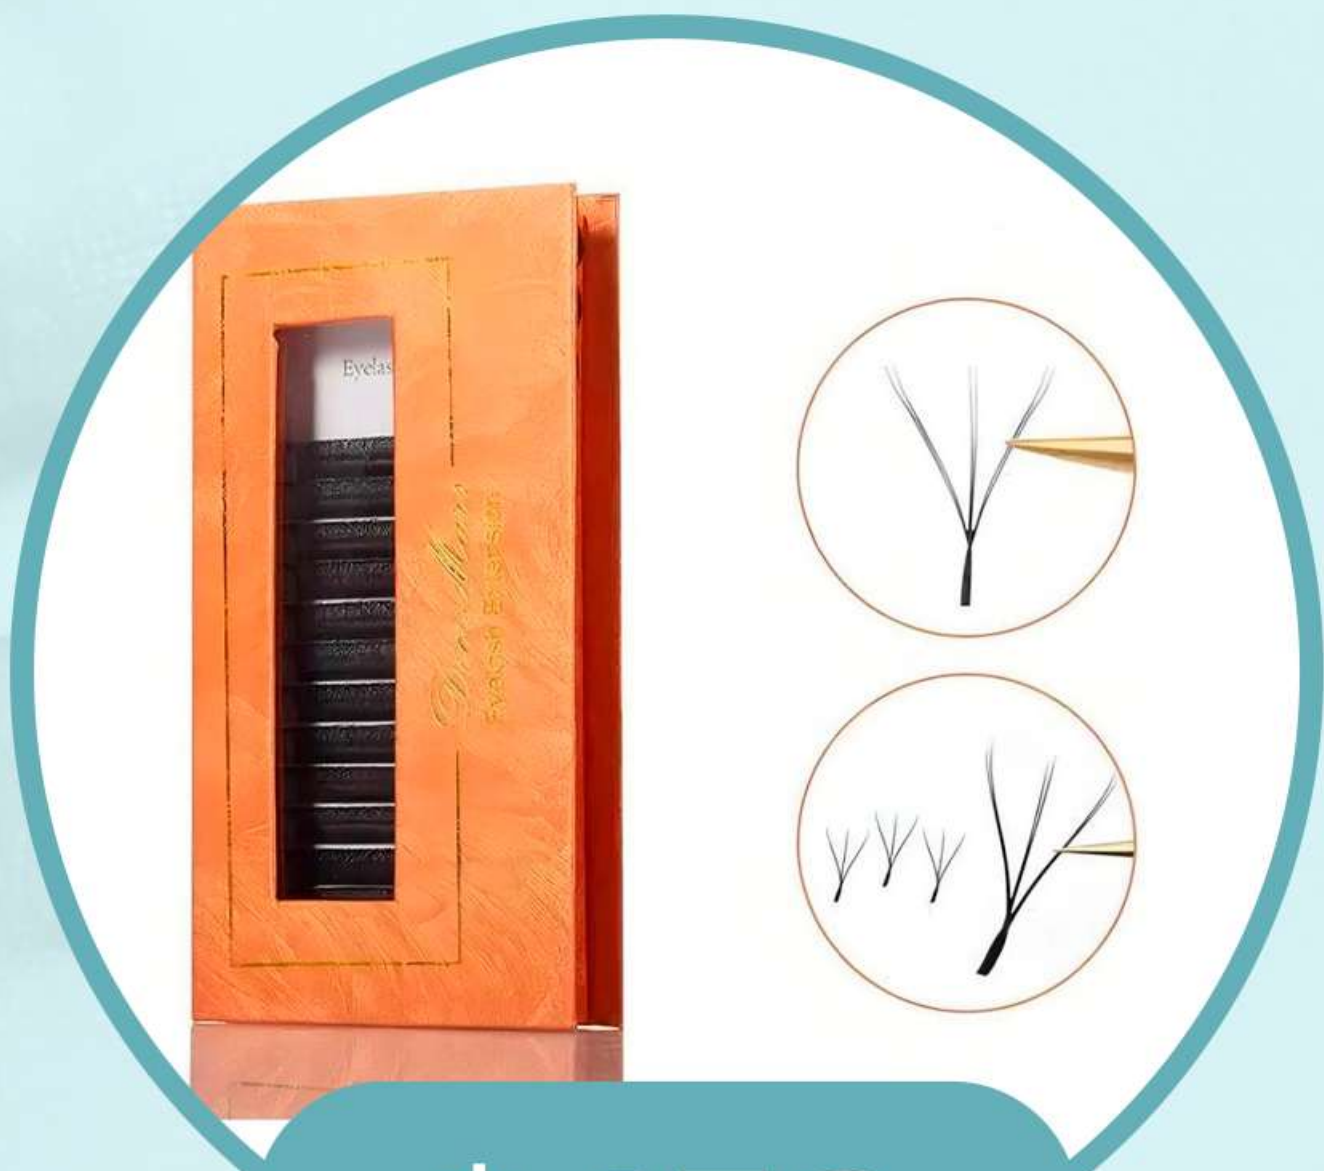

$450

Decemars 6D
Mix 8-12 8-14